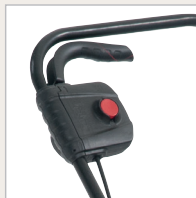

IDEEL TIL MINDRE OG MEDIUM STØRRELSE GRÆSPLENER SMART ELEKTRISK PLÆNEKLIPPER

SMART 32 E

250 m² / 32 cm

230 V,
1.000 W

140 mm / 140 mm
glide bøsninger

27 l,
hard box

bag deflektor

polypropylene

25-65 mm,
3 positions, manuel

1111-M6-0155

7,5 kg

A: 88 B: 94 C: 96
D: 4,0 E: 2,0

EAN

SAFETY START

ROBUST
UNIVERSAL MOTOR