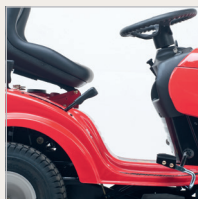

MED SIDEUDKAST SMART HAVETRAKTOR

SMART RF 125

2.500 m² / 96 cm

MTD, 1 cylinder,
6,2 kW, 2.800 min⁻¹,
344 cm³, EL-Starter

Transmatic,
6 gear,
13" x 5", 18" x 6,5"

græsopsamler og bio-klip kit
findes som tilbehør, side
deflekter inkluderet

3,8 l

30-95 mm,
5 trin

1111-M6-0150

L 170 / B 107 / H 100 cm

150 kg

A: 88 B: 98 C: 100
D: 5,0 E: 1,5 F: 1,0 G: 0,5

4 008423 854831
13HH76KF600

SÆDET KAN INDIVIDUELT
INDSTILLES EFTER
FØRERENS ØNSKE

LILLE VENDERADIUS PÅ
46 CM

STEP TROUGH RAMME
GIVER LET AF- OG
PÅSTIGNING

MANUEL KLIPPEHØJDE
JUSTERING OG MANUEL
PTO TILKOBLING

PARKERINGSBREMSE PÅ
VENSTRE SIDE

MED ARBEJDSLYGTE, FOR
SIKKER ARBEJDE I DE
MØRKE TIMER