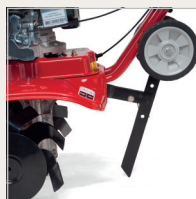

FORBERED JORDEN PÅ DEN NEMME MÅDE BENZIN HAVEFRÆSER

T/205

MTD ThorX 45,
2,0 kW, 3.100 o/min,
139 cm³

rekyl

Ø 2 x 180 mm,
bag

4 (2x2), 120 o/m²
Ø 30,5 cm,

frem,
snekkegear,
aluminiums hus

40 cm

1,25 l

34 kg

A: 81 B: 91 C: 93
D: 5,0 E: 1,5

EAN

4 008423 823998
21D-20MI678

AFTAGELIG BAGHJUL FOR
NEM TRANSPORT

I ARBEJDSSTILLING
ER HJULAKSLEN
KONVERTERET TIL EN
DYBDEJUSTERING