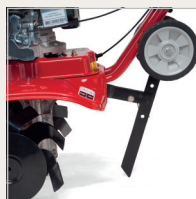

FORBERED JORDEN PÅ DEN NEMME MÅDE

BENZIN HAVEFRÆSER

T/245

MTD ThorX 55,
3,3 kW, 3.200 o/min,
173 cm³

rekeyl

Ø 2 x 180 mm,
bag

4 (2x2), 120 o/mⁱⁿ
Ø 30,5 cm,
inkluderet

frem,
snekkegear,
aluminiums hus

66 cm,
plant beskyttelses skive
inkluderet

1,4 l

42 kg

A: 86 B: 96 C: 98
D: 5,0 E: 1,5

4 008423 823981
21D-25MJ678

AFTAGELIG BAGHJUL FOR
NEM TRANSPORT

I ARBEJDSSTILLING
ER HJULAKSLEN
KONVERTERET TIL EN
DYBDEJUSTERING