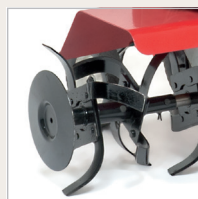

33 + 61 + 81 cm,  
plant beskyttelses skive  
inkluderet

2,2 l

58 kg

A: 88 B: 98 C: 100  
D: 5,0 E: 1,5

4 008423 836943  
21D-38MT678

EAN

POWERFUL MTD THORX  
OHV BENZIN MOTOR

SELV-SLIBENDE,  
HÆRDEDE KNIVE LAVET  
AF FJEDER STÅL